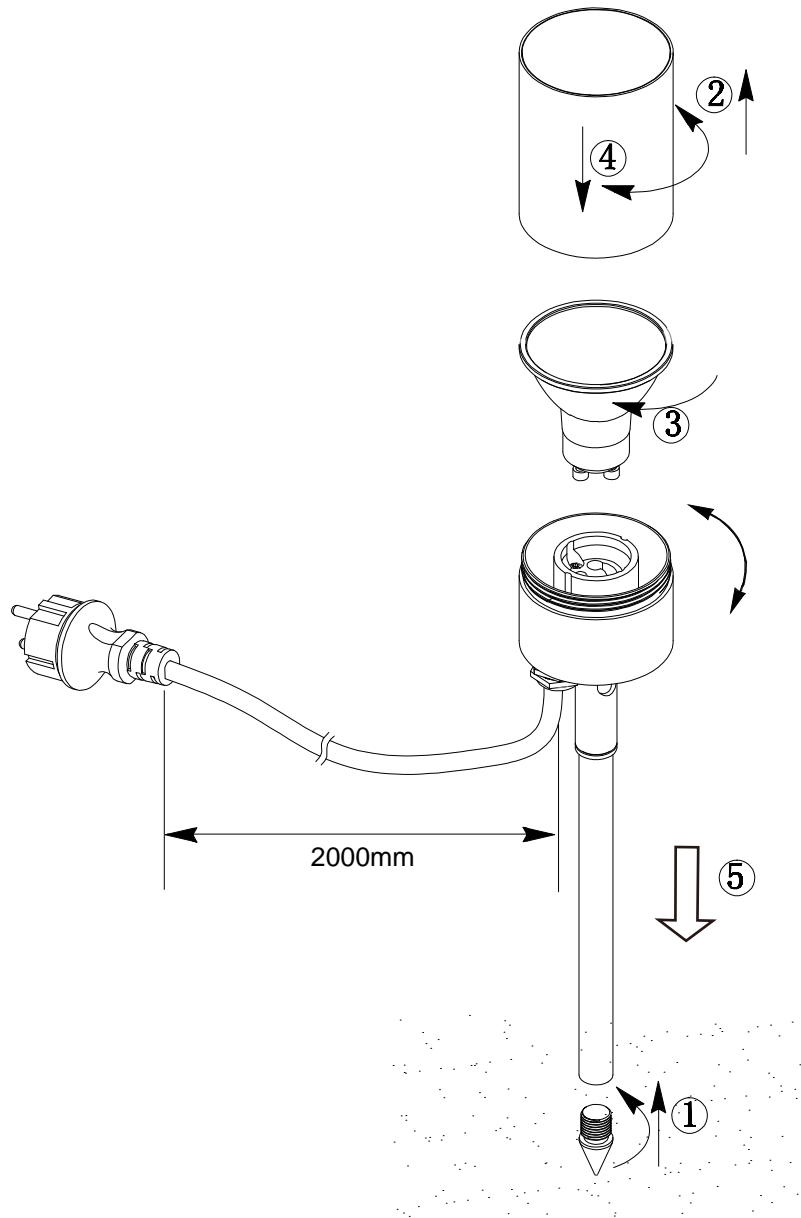

(SR) UPOZORENJE!

Prije početka montaže, pažljivo pročitajte sigurnosne upute!

(UK) ПОПЕРЕДЖЕННЯ!

Перед розбиранням, будь ласка, уважно прочитайте інструкції з техніки безпеки!

230V~ 50Hz, 1 x mini GU10 max.5W